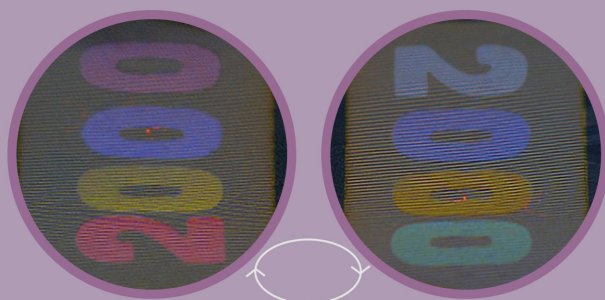

# 2000 РУБЛЕЙ ОБРАЗЦА 2017 ГОДА

ПРИ  
НАКЛОНЕ

НА ОЩУПЬ

ПРИ  
НАКЛОНЕ

НА ПРОСВЕТ

ПРИ  
УВЕЛИЧЕНИИ

# Под воздействием ультрафиолетового излучения

ПРИ  
НАКЛОНЕ

Основное изображение лицевой стороны - вантовый мост на остров Русский во Владивостоке.

Основное изображение оборотной стороны - космодром "Восточный".

Банк России

2000  
РУБЛЕЙ

образца  
2017 года