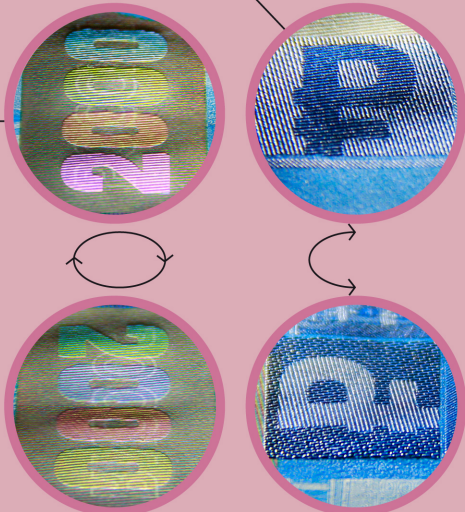

# 2000 РУБЛЕЙ ОБРАЗЦА 2017 ГОДА

ПРИ  
НАКЛОНЕ

НА ОЩУПЬ

ПРИ  
НАКЛОНЕ

НА ПРОСВЕТ

ПРИ  
УВЕЛИЧЕНИИ

# Под воздействием ультрафиолетового излучения

ПРИ  
НАКЛОНЕ

Основное изображение лицевой стороны - вантовый мост на остров Русский во Владивостоке.

Основное изображение оборотной стороны - космодром "Восточный".

Для определения подлинности банкноты необходимо проверить не менее трех защитных признаков.

Подробная информация о защитных признаках банкнот Банка России размещена на сайте Банка России в сети Интернет по адресу: [www.cbr.ru](http://www.cbr.ru)