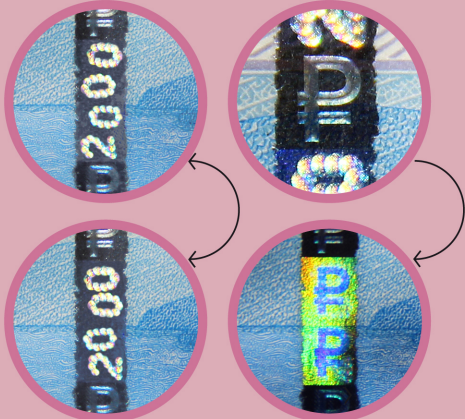

# 2000 РУБЛЕЙ ОБРАЗЦА 2017 ГОДА

ПРИ  
НАКЛОНЕ

НА ОЩУПЬ

ПРИ  
НАКЛОНЕ

НА ПРОСВЕТ

ПРИ  
УВЕЛИЧЕНИИ

# Под воздействием ультрафиолетового излучения

ПРИ  
НАКЛОНЕ

Основное изображение лицевой стороны - вантовый мост на остров Русский во Владивостоке.

Основное изображение оборотной стороны - космодром "Восточный".

Для определения подлинности банкноты необходимо проверить не менее трех защитных признаков.

Подробная информация о защитных признаках банкнот Банка России размещена на сайте Банка России в сети Интернет по адресу: [www.cbr.ru](http://www.cbr.ru)