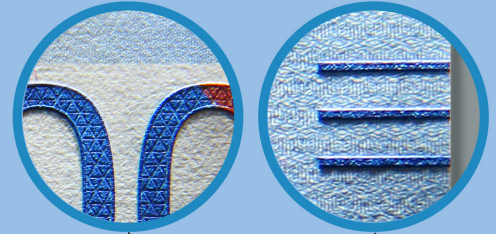

# 2000 РУБЛЕЙ ОБРАЗЦА 2017 ГОДА

ПРИ  
НАКЛОНЕ

НА ОЩУПЬ

ПРИ  
НАКЛОНЕ

НА ПРОСВЕТ

ПРИ  
УВЕЛИЧЕНИИ

# Под воздействием ультрафиолетового излучения

ПРИ  
НАКЛОНЕ

Основное изображение лицевой стороны - вантовый мост на остров Русский во Владивостоке.

Основное изображение оборотной стороны - космодром "Восточный".